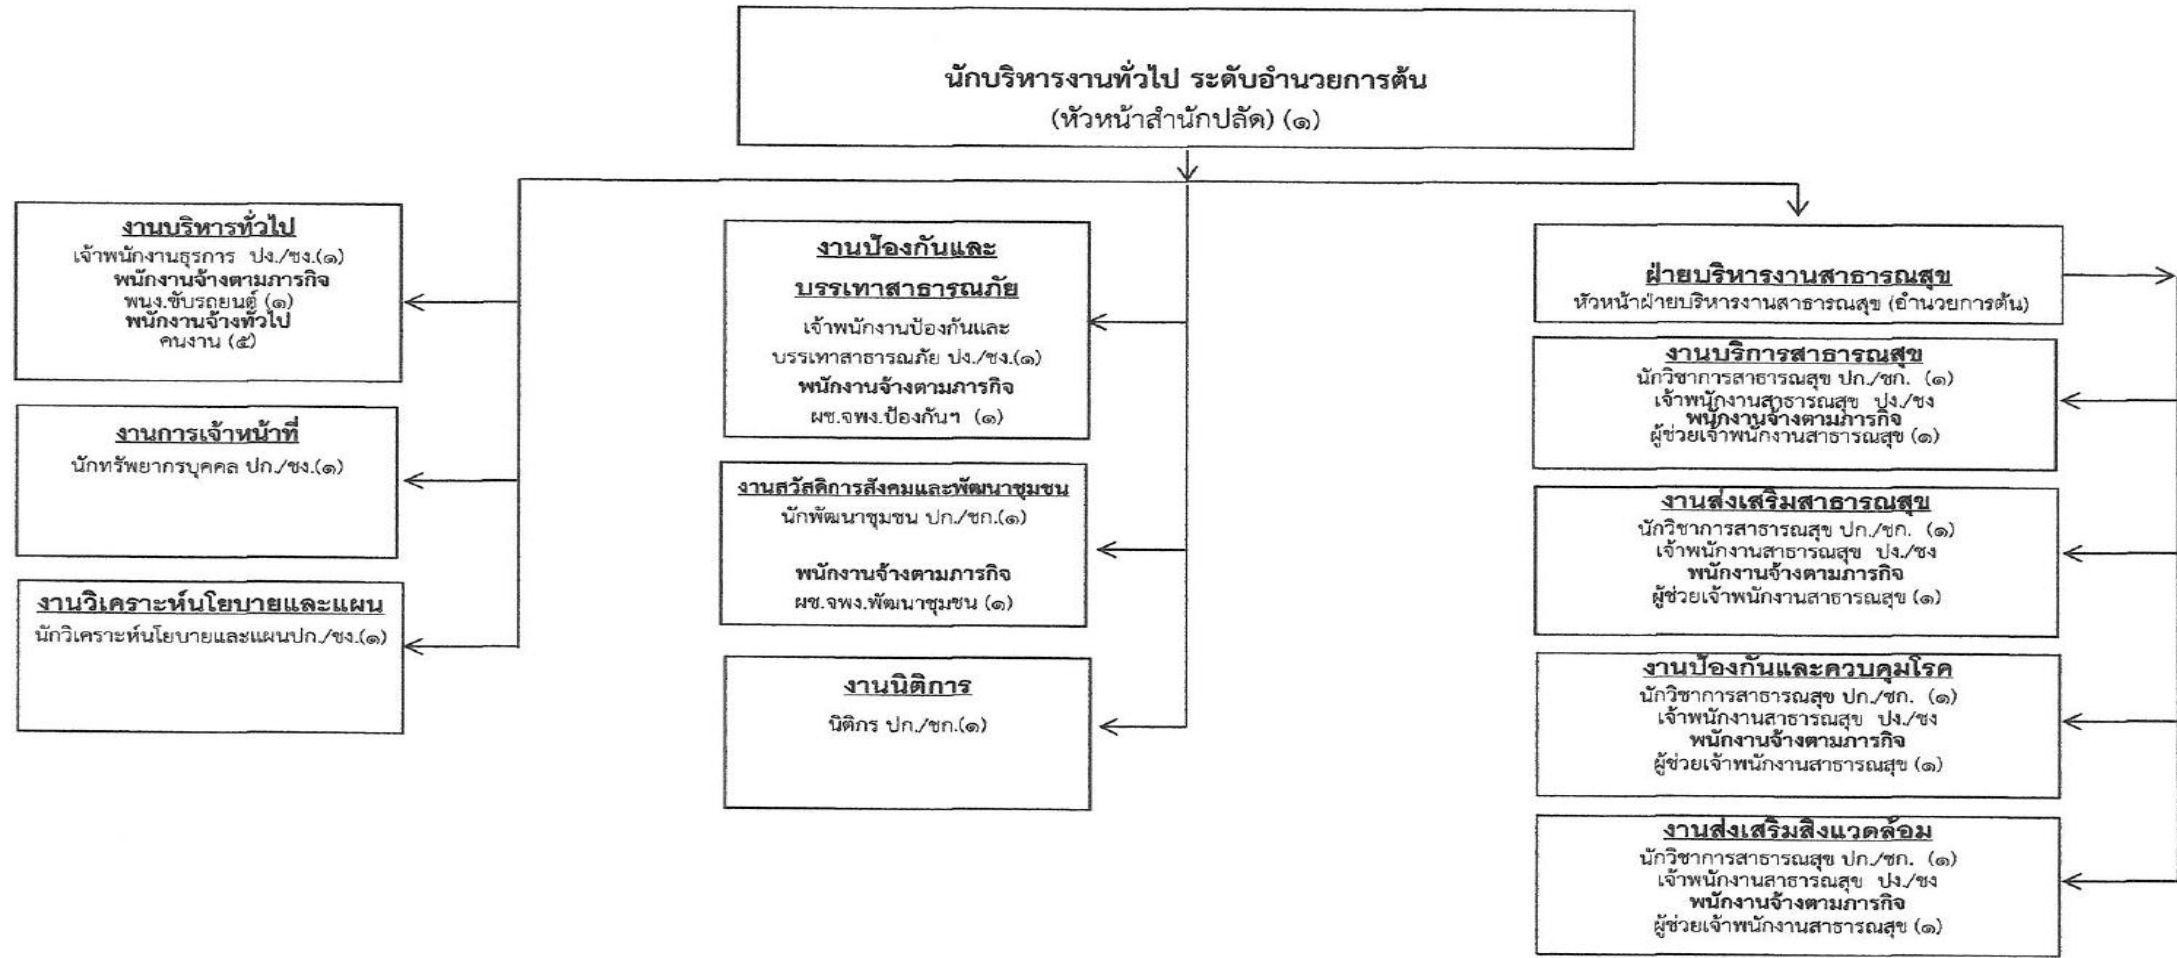

โครงสร้างของสำนักปลัด อบต.