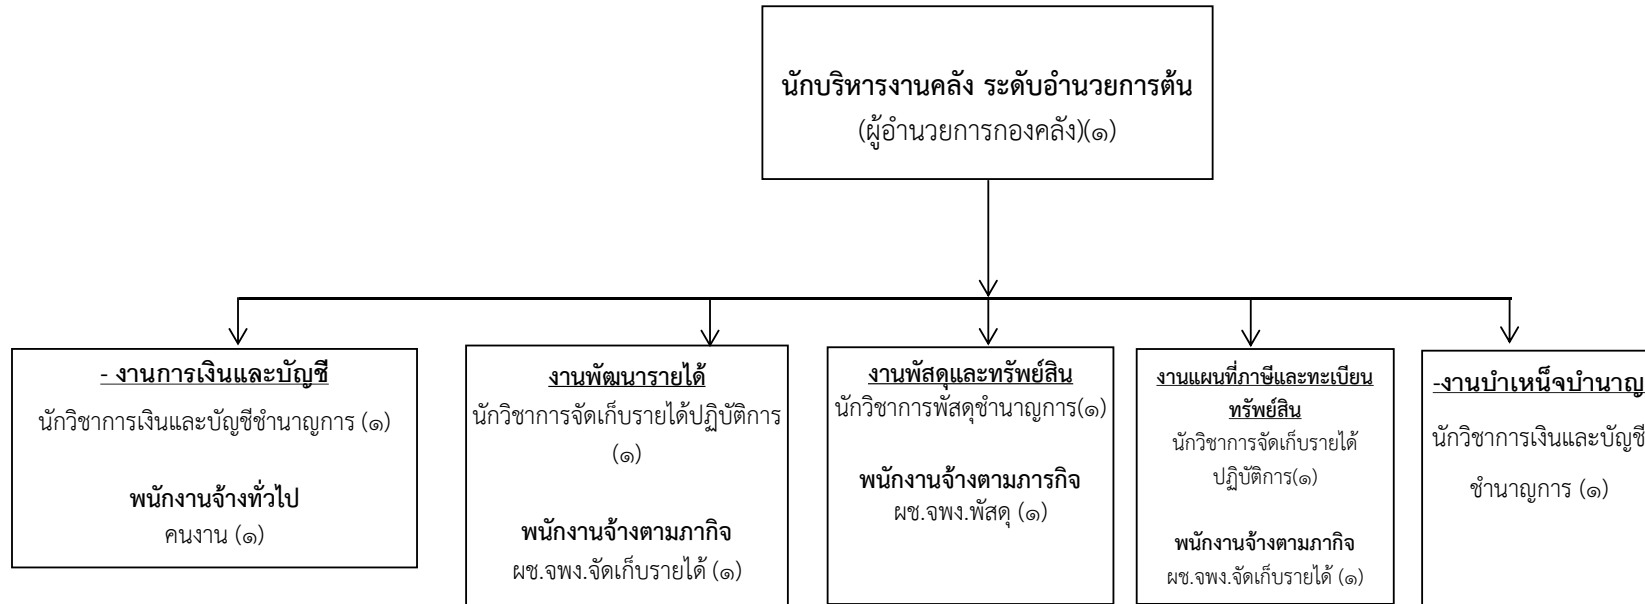

ประธานสภาฯ

เลขานุการประธานสภาฯ

รองประธานสภาฯ

ส.อบต. หมู่ที่ 1

ส.อบต. หมู่ที่ 2

ส.อบต. หมู่ที่ 3

ส.อบต. หมู่ที่ 4

ส.อบต. หมู่ที่ 5

ส.อบต. หมู่ที่ 6

ส.อบต. หมู่ที่ 7

ส.อบต. หมู่ที่ 8

ส.อบต. หมู่ที่ 10

ส.อบต. หมู่ที่ 12

ส.อบต. หมู่ที่ 13

**แผนภูมิโครงสร้างการแบ่งส่วนราชการตามแผนอัตรากำลัง ๓ ปี**  
**โครงสร้างส่วนราชการองค์การบริหารส่วนตำบลศรีดอนมูล**

## โครงสร้างกองคลัง