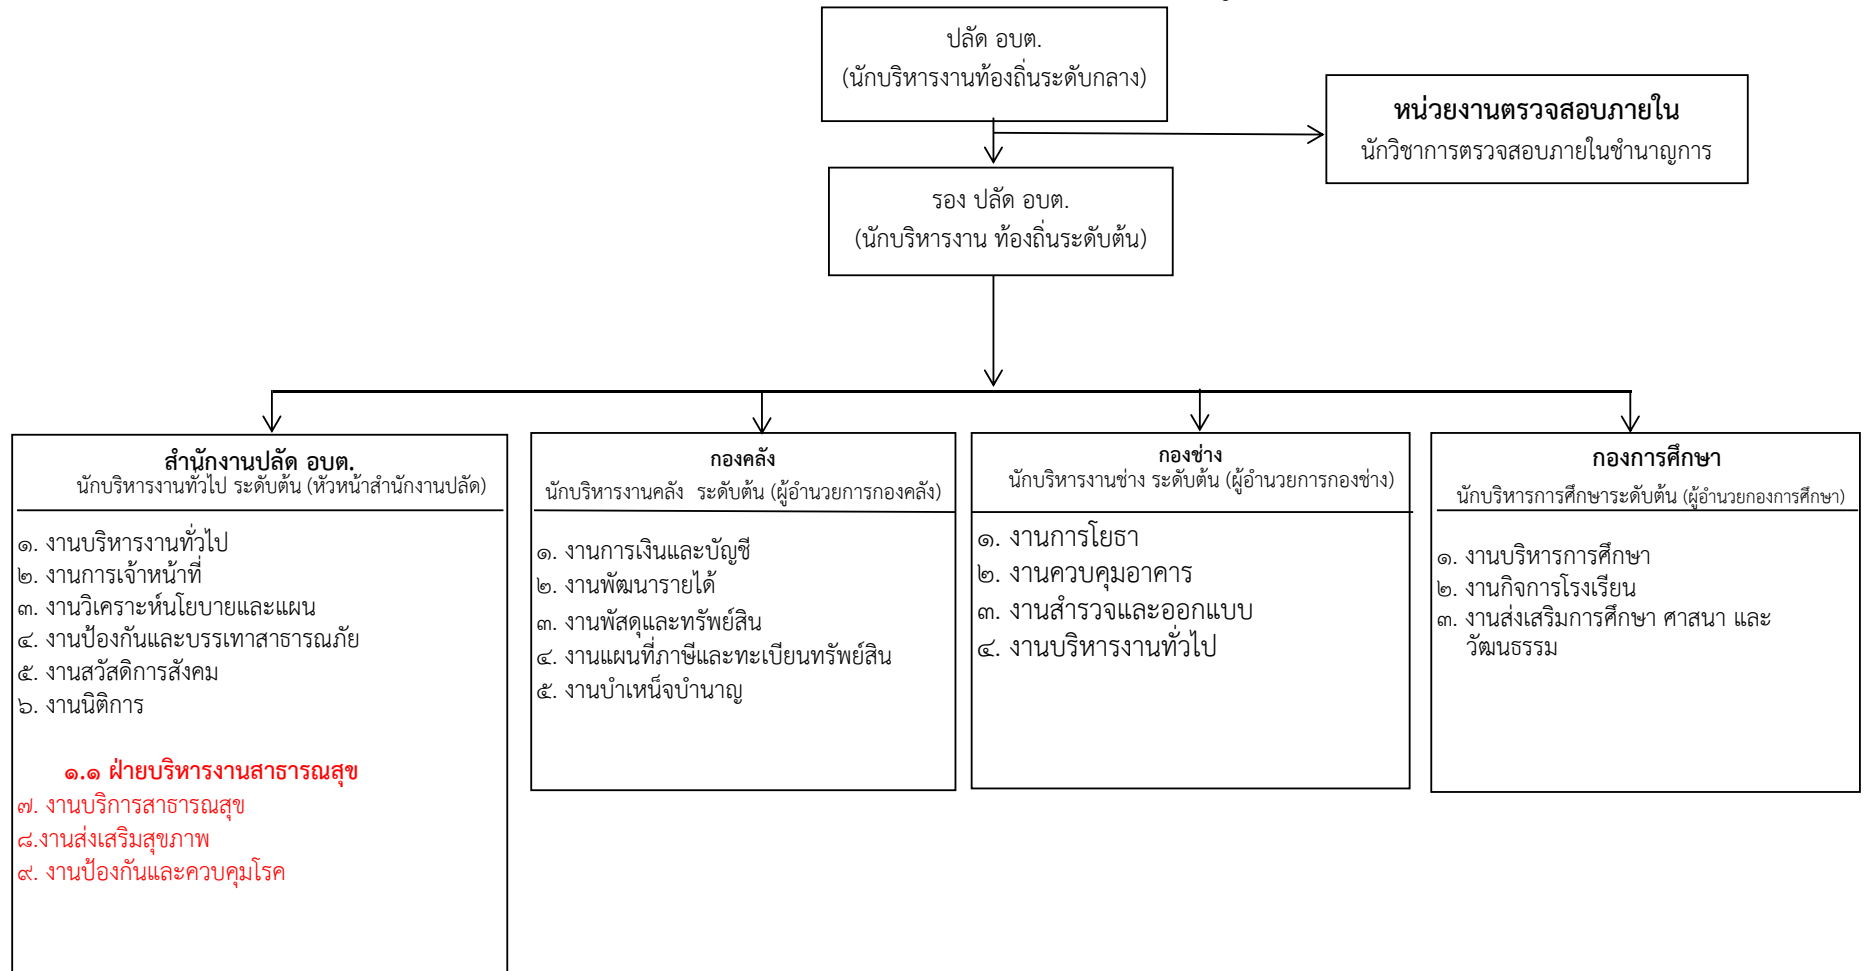

ส.อบต. หมู่ที่ 6

ส.อบต. หมู่ที่ 7

ส.อบต. หมู่ที่ 8

ส.อบต. หมู่ที่ 10

ส.อบต. หมู่ที่ 12

ส.อบต. หมู่ที่ 13

**แผนภูมิโครงสร้างการแบ่งส่วนราชการตามแผนอัตรากำลัง ๓ ปี**  
**โครงสร้างส่วนราชการองค์การบริหารส่วนตำบลศรีดอนมูล**

## โครงสร้างกองคลัง

## โครงสร้างหน่วยตรวจสอบภายใน