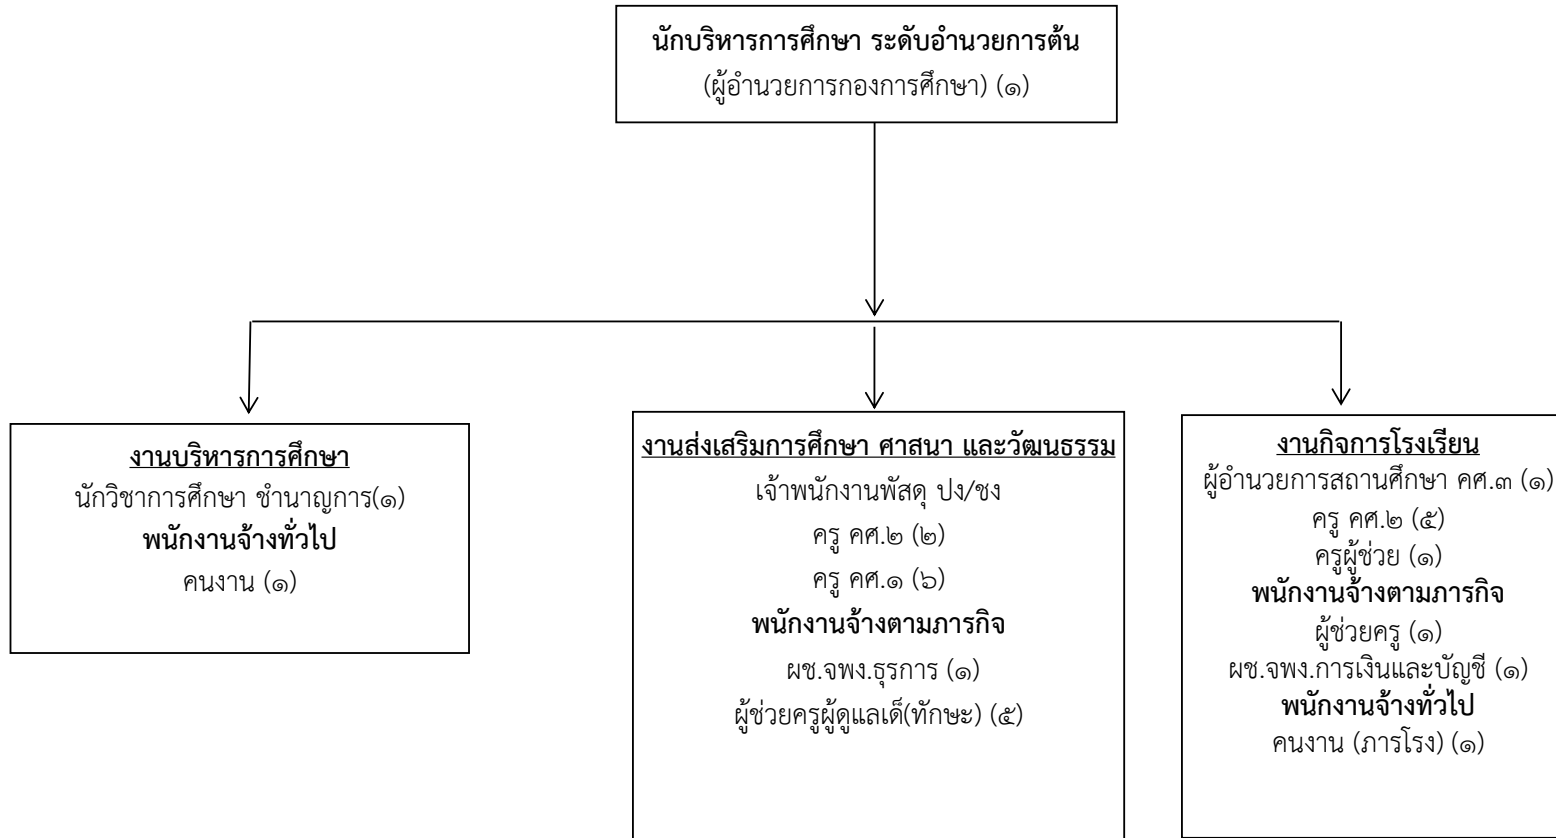

โครงสร้างของกองการศึกษา ศาสนา วัฒนธรรม